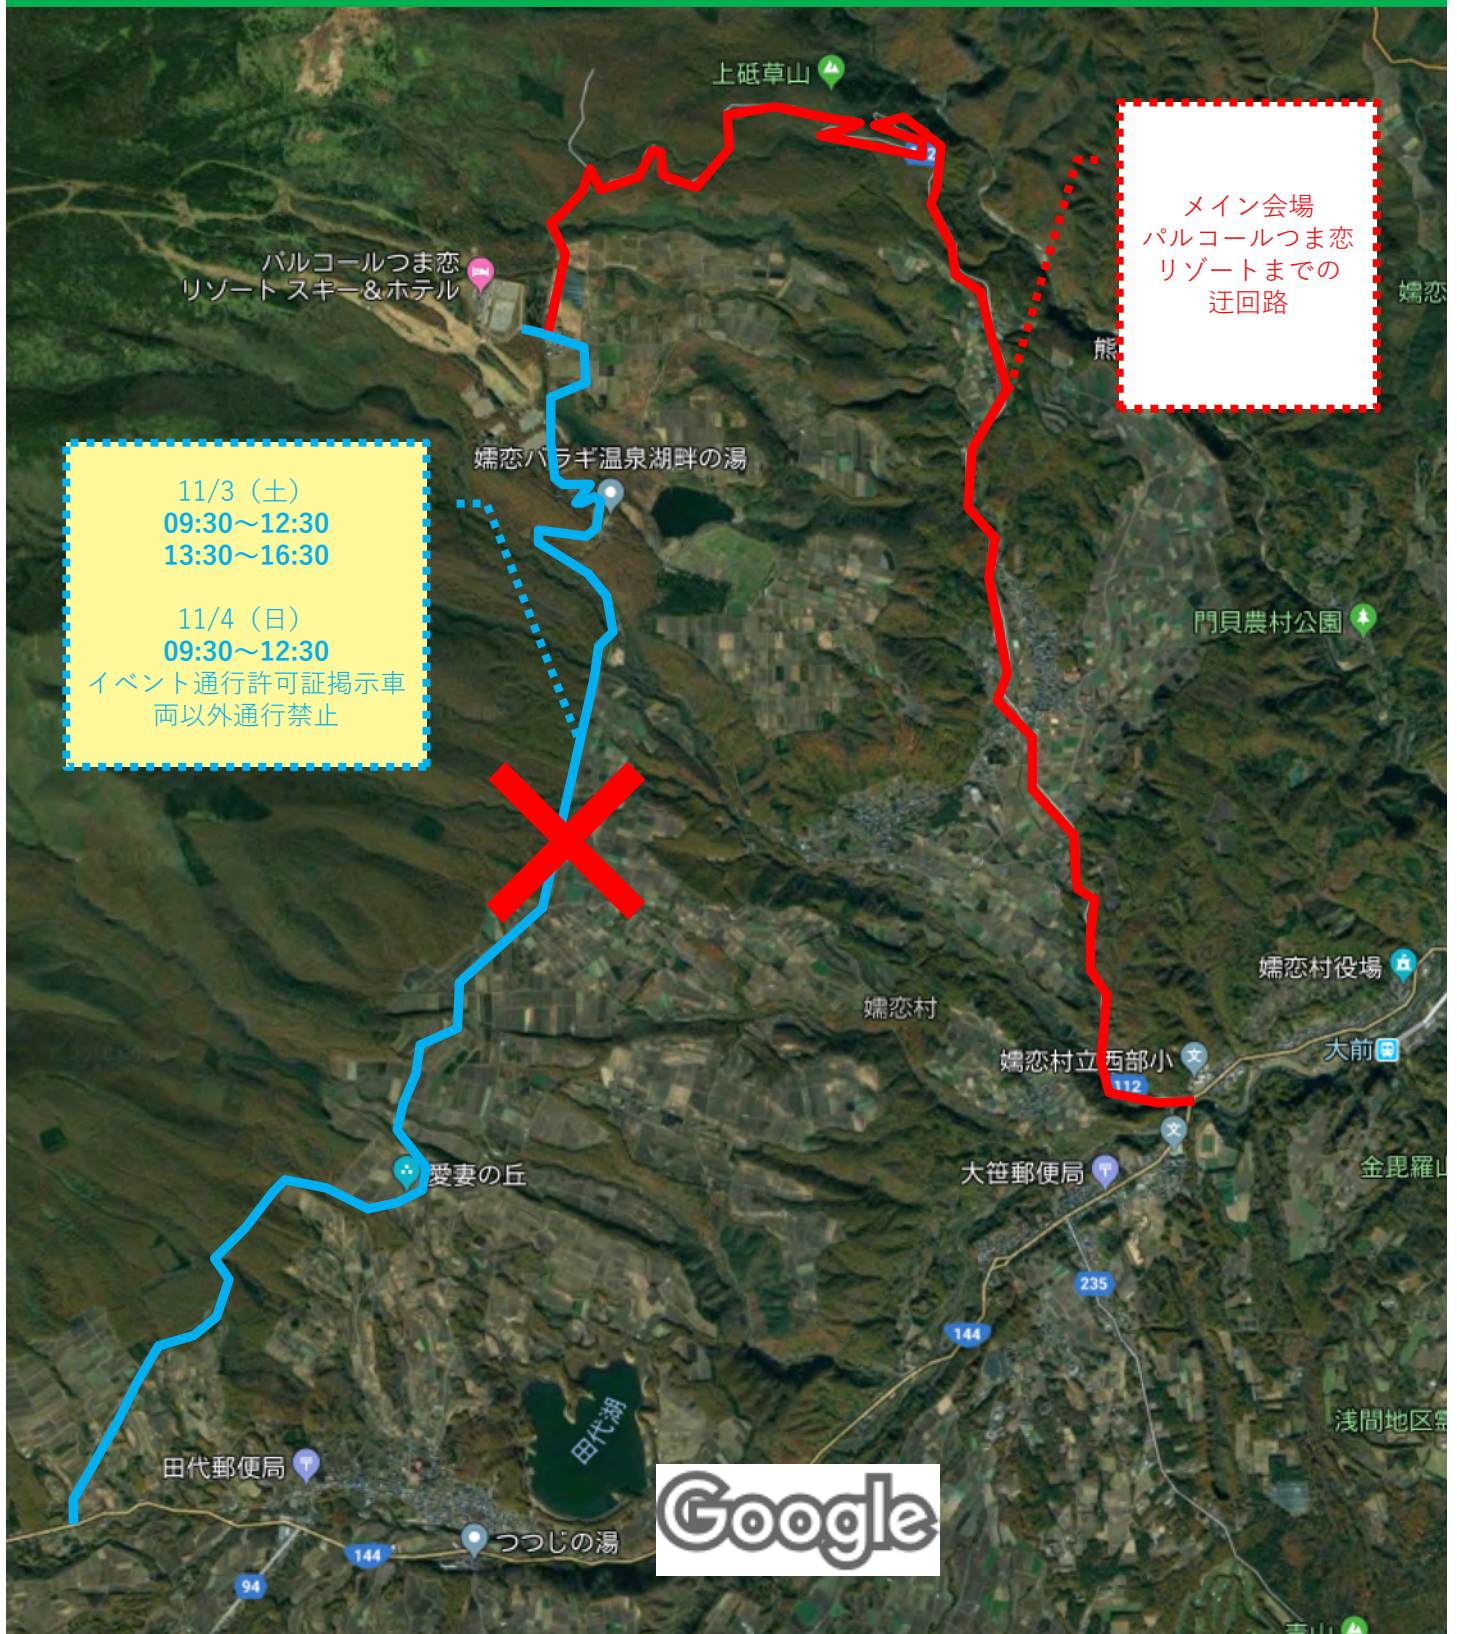

# イベント来場者 迂回路案内

11/3 (土)  
09:30~12:30  
13:30~16:30

11/4 (日)  
09:30~12:30  
イベント通行許可証掲示車  
両以外通行禁止

メイン会場  
パルコールつま恋  
リゾートまでの  
迂回路

- : 浅間ヒルクライム 計測コース 交通規制  
11/3 (土) 09:30~12:30 / 13:30~16:30  
11/4 (日) 09:30~12:30
- : メイン会場パルコールつま恋リゾートまでの迂回路